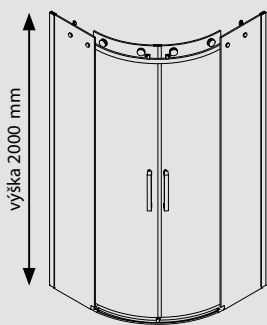

ČTVRKRUH

DVOUDÍLNÉ POSUVNÉ DVEŘE

- masivní ložisková kola a spodní vodící díl zajišťují komfortní chod dveří
- prahová lišta a další těsnění zabraňující rozstříku vody
- síla skel 8 mm
- sprchový kout je možné polepit designovou fólií ze čtrnácti různých dekorů viz str. 72
- radius 550 mm

UPOZORNĚNÍ! Při montáži zástěny bez vaničky je nutná příprava vyspádované podlahy tak, aby zástěna byla usazena na rovinu mimo vyspádovanou plochu. Rozměr vyspádované podlahy musí být menší o sílu rámu než je uvedený rozměr zástěny.

DESIGNOVÉ FÓLIE