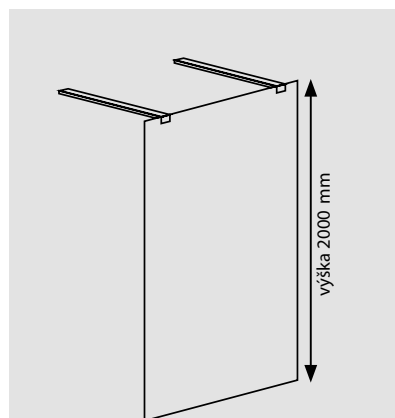

- možnost výběru z třech dekorů skel a to čiré, tmavé a matné o síle 8 mm
- výběr z pěti dekorů vzpěr (matném černém, zlatém, zlatém matném a bílém matném) o délce 1400 mm
- vzpěry je možné dle potřeby zkracovat zaříznutím hlavní tyče
- k tomuto typu stěny je potřeba objednat 2 ks vzpěr, které zajišťují stabilitu
- sprchové stěny VARIO je možné instalovat na vaničku, nebo bez vaničky přímo na dlažbu
- sklo je opatřeno ochrannou vrstvou COATED GLASS
- součástí každé vzpěry je fixační prvek sloužící k uchycení skla do vaničky, nebo do podlahy – prvek je možné přilepit, nebo přišroubovat k vaničce či podlaze
- vzpěry nejsou součástí pevné stěny a objednávají se zvlášť
- profil vzpěry v dekoru chrom je z leštěného hliníku
- sklo je možné polepit designovou folií ze čtrnácti možných dekorů viz str. 72