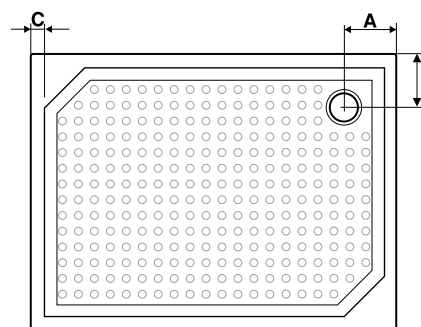

SARA^{G5} litý mramor