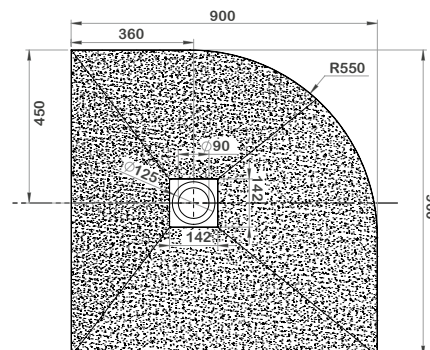

MITIA^{G5} litý mramor

ČTVRTKRUH

Typ	Kód	Radius (mm)	Výška (mm)	Hloubka (mm)	Povrch	Barva	cena v Kč
MITIA 90	PMBR90	R550	30	17	profilovaný	bílá	7 990
MITIA 90	PMSR90	R550	30	17	profilovaný	šedá	7 990
MITIA 90	PMCR90	R550	30	17	profilovaný	černá	7 990

MONTÁŽNÍ NOŽIČKY

Typ	Kód	Cena v Kč
Nalepovací nožičky 5 ks	GNN5	620

Vaničky se prodávají bez sifonu. Vanička má sifon krytý nerezovou mřížkou.
Vhodné sifony: PB90EXN MINUS nebo GE90EXN MINUS. Podrobnosti na str. 93.