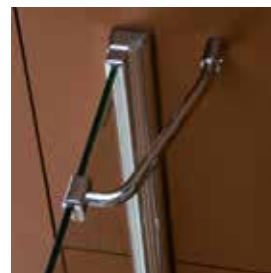

Doporučené sprchové vaničky a kanálky