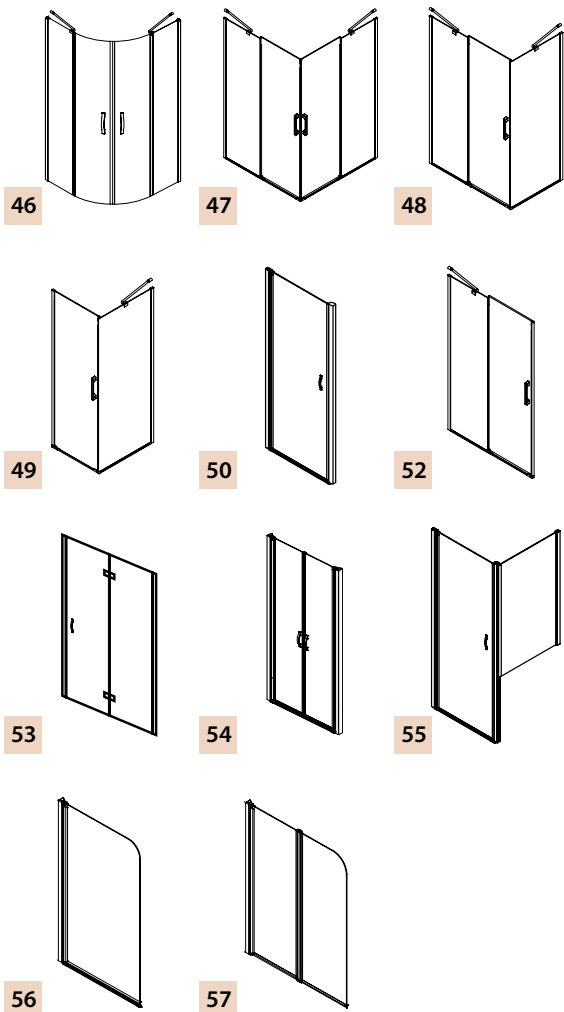

Řada
ONE

Řada
SIGMA SIMPLY BLACK / SIMPLY

**COATED
GLASS**

ZDARMA

Při výrobě jsou všechna skla opatřena chemickou vrstvou, která zabraňuje usazování vodního kamene.

Co je COATED GLASS?

- jedná se o jednu z nejkvalitnějších úprav skla sprchových koutů
- COATED GLASS je chemická sloučenina směsí polymerů a ve spojení s katalyzátory reaguje s křemičitanovými skupinami, které jsou obsaženy ve skle
- na skleněných plochách je za pomoci chemické látky vytvořena souvislá vrstva, která má za úkol vyplnit mikropóry ve skle, souvislým vodu odpuzujícím filmem

Jak COATED GLASS funguje?

- vlivem vodoodpudivého filmu se kapky vody shlukují a stékají z povrchu skla
- i když dojde k nepatrnému udržení menších kapek na skle, nedojde díky COATED GLASS k chemické vazbě, sklo nebude narušeno, nezežedne
- i takto ošetřené sklo však vyžaduje občasnou údržbu, která je díky COATED GLASS velmi snadná a časově nenáročná. K čištění takto upravených skel doporučujeme speciální sadu přípravků PRO COMFORT a TOP COMFORT viz str. 99.