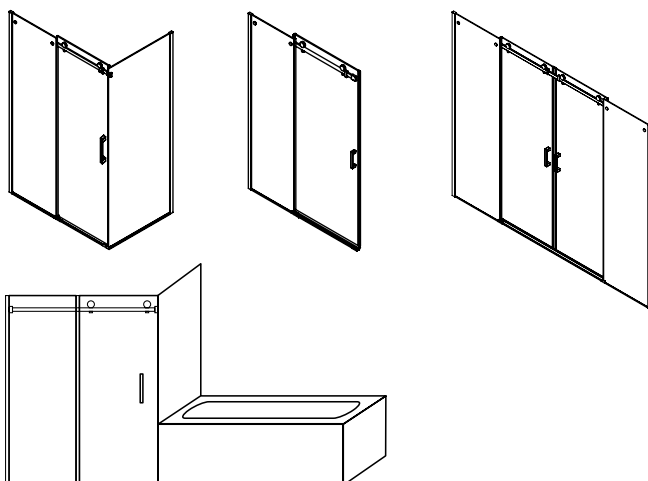

UKÁZKA MOŽNÝCH VARIANT – SPRCHOVÉ KOUTY ŘADY DRAGON