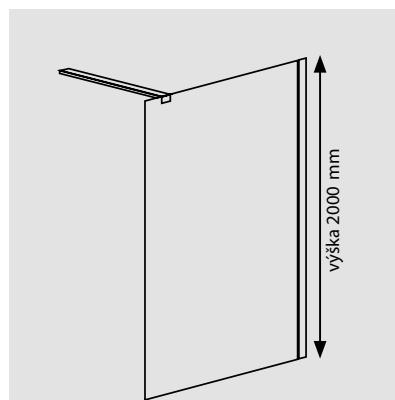

EMA viz str. 85 GALLET viz str. 89 MITIA viz str. 86-87 bílá/šedá/černá SPRCHOVÉ KANÁLKY viz str. 90

PEVNÁ STĚNA KE STĚNĚ TMAVÉ SKLO

- zástěnu je možné instalovat za použití profilu ke stěně – zde je možné pořídit vzpěru přímou, nebo vzpěru rohovou
- je možné použít dvě zástěny v kombinaci libovolných rozměrů zástěn a ty fixovat pomocí vzpěry s T- spojkou, jak je vidět na fotografii na str. 28
- možnost výběru z třech dekorů skel a to čiré, tmavé a matné o síle 8 mm
- výběr z pěti dekorů vzpěr (matném černém, zlatém, zlatém matném a bílém matném) o délce 1400 mm - použití T-spojky pouze v chromu a černé
- vzpěry je možné dle potřeby zkracovat zařízutím hlavní tyče
- při montáži ke stěně je potřeba použít stěnové profily chrom, matná černá nebo zlatá
- sprchové stěny VARIO je možné instalovat na vaničku, nebo bez vaničky přímo na dlažbu
- sklo je opatřeno ochrannou vrstvou COATED GLASS
- součástí každé vzpěry je fixační prvek sloužící k uchycení skla do vaničky, nebo do podlahy – prvek je možné přilepit, nebo přišroubovat k vaničce či podlaze
- vzpěry a profily nejsou součástí pevné stěny a objednávají se zvlášť
- profily a profil vzpěry v dekoru chrom jsou z leštěného hliníku
- sklo je možné polepit designovou folií ze čtrnácti možných dekorů viz str. 72