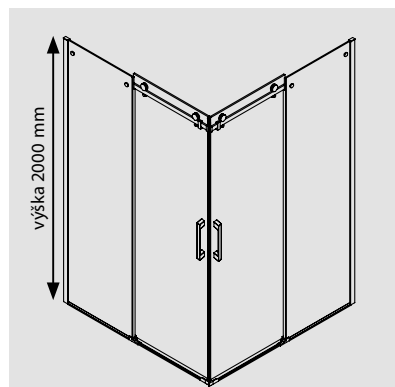

ČTVEREC DVOUDÍLNÉ POSUVNÉ DVEŘE – ROHOVÝ VSTUP

- masivní ložisková kola a spodní vodící díl zajišťují komfortní chod dveří
- prahová lišta a další těsnění zabraňující rozstříku vody
- síla skel 8 mm
- možnost výroby atypického provedení na míru v maximální výšce 2 000 mm
- sprchový kout je možné polepit designovou fólií ze čtrnácti různých dekorů viz str. 72

UPOZORNĚNÍ! Při montáži zástěny bez vaničky je nutná příprava vyspádované podlahy tak, aby zástěna byla usazena na rovinu mimo vyspádovanou plochu. Rozměr vyspádované podlahy musí být menší o sílu rámu než je uvedený rozměr zástěny.