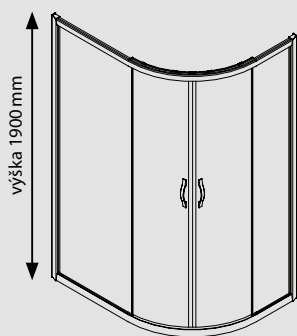

ČTVRTKRUH ATYPICKÝ DVOUDÍLNÉ DVEŘE POSUVNÉ

- horní zdvojená ložiska pro bezproblémový chod dveří
- spodní odklopný systém CLIP CLEAN pro snadnou údržbu míst jinak těžko dostupných
- vodorovný profil je opatřen plastovým zámek. Spojení se svislým profilem se provede jednoduchým zasunutím do profilu.
- radius 550 mm
- síla skel je 6 mm a jsou standardně již z výroby opatřena ochrannou vrstvou COATED GLASS
- sprchový kout v čirém provedení je možné polepit designovou fólií ze čtrnácti různých dekorů viz str. 72

UPOZORNĚNÍ! Při montáži zástěny bez vaničky je nutná příprava vyspádané podlahy tak, aby zástěna byla usazena na rovinu mimo vyspádanou plochu. Montážní rozměry u této varianty je potřeba zmenšit o sílu rámu tzn. o 20 mm.