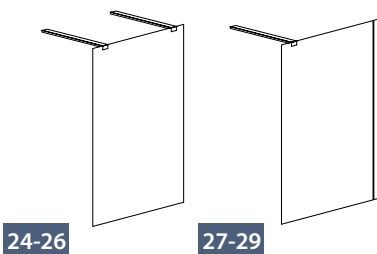

Řada
VOLCANO

Řada
DRAGON

Řada
FONDURA

Řada
VARIO

Řada
CURE BLACK

Řada
LEGRO