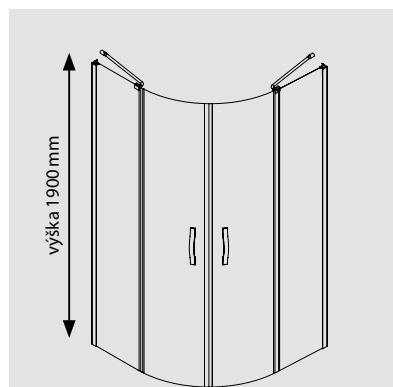

ČTVRTKRUH

DVOUDÍLNÉ DVEŘE OTOČNÉ S PEVNÝMI STĚNAMI

- leštěný profil s integrovaným zdvihovým mechanismem
- prahová lišta, magnetické a další těsnění zabraňují rozstříku vody
- magnetické těsnění je skryto v hliníkových profílech, které dodávají zástěněm luxusní vzhled
- radius 550 mm
- síla skel 6 mm
- možnost výroby pevných částí tak, že ze čtvrtkruhového koutu se dá vyrobit atypický čtvrtkruh o rozměru 1000x800 a 1200x900
- sprchový kout je možné polepit designovou fólií ze čtrnácti různých dekorů viz str. 72

UPOZORNĚNÍ!

Při montáži zástěny bez vaničky je nutná příprava vyspádané podlahy tak, aby zástěna byla usazena na rovinu mimo vyspádanou plochu. Montážní rozměry u této varianty je potřeba zmenšit o sílu rámu tzn. o 50 mm.

DESIGNOVÉ
FÓLIE