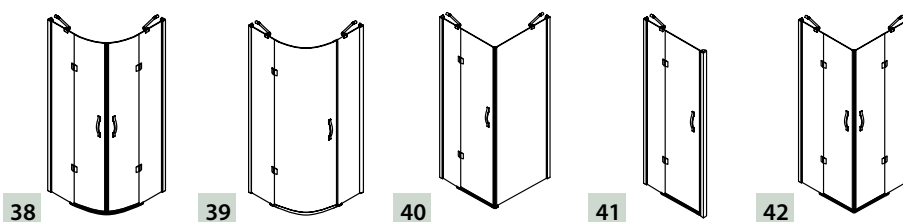

Řada
VOLCANO

Řada
DRAGON

Řada
FONDURA

Řada
VARIO

Řada
CURE BLACK

Řada
LEGRO