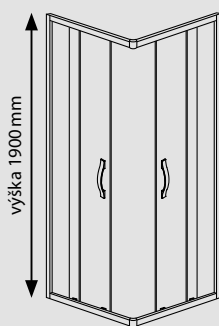

výška 1900 mm