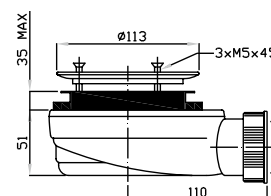

SIFON 90 EXTRA NÍZKÝ SUCHÝ GE90EXN MINUS

- průměr sifonu 90 mm
- výška pouze 51 mm
- suchá zápachová uzávěra s gravitační klapkou
- shora čistitelný s plastovou přírubou
- příruba je spojena s tělem sifonu nerezovými šrouby
- pro vaničky jejichž součástí je ozdobná mřížka nebo kryt přes sifon