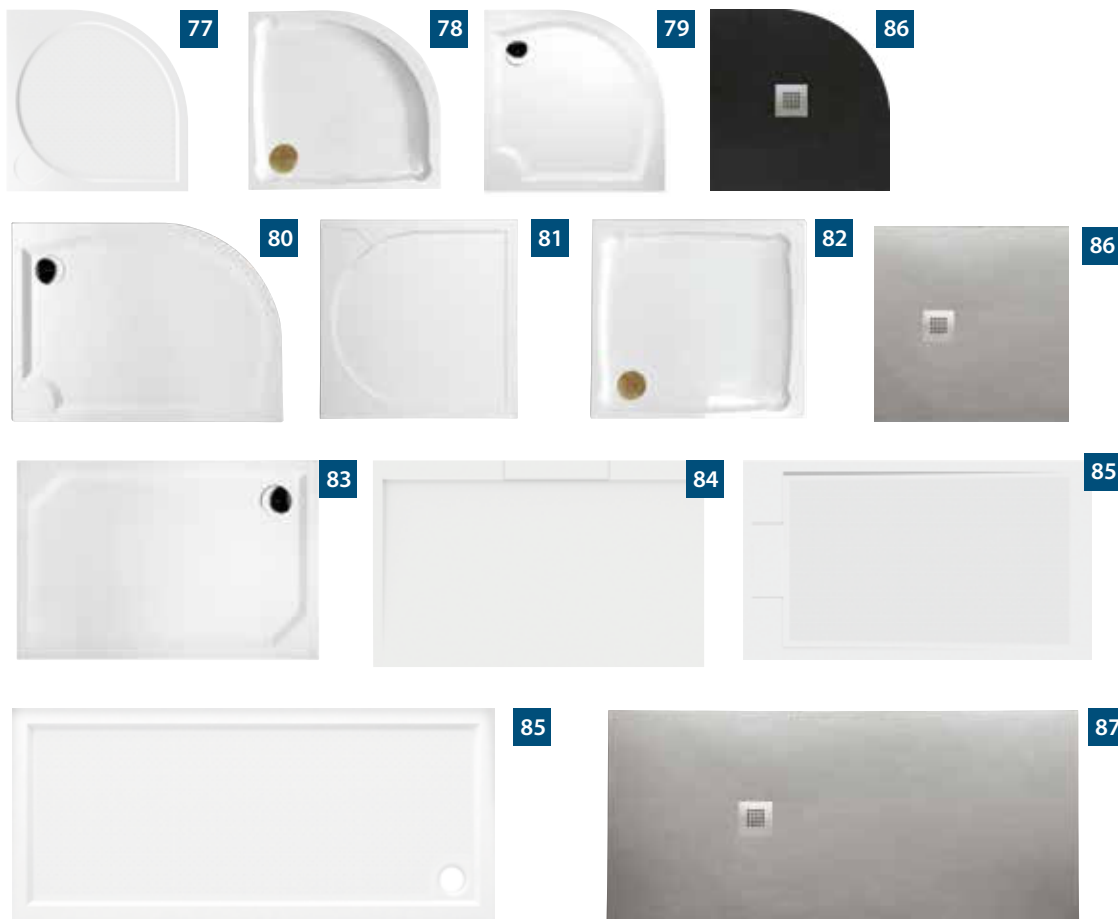

SPRCHOVÉ VANIČKY

GELCO

SPRCHOVÉ KOUTY

ATYPICKÉ PROVEDENÍ

DESIGNOVÉ FOLIE

Řada
G5