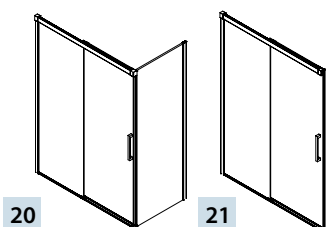

Řada
FONDURA