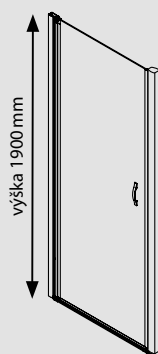

DVEŘE DO NIKY

DVEŘE JEDNODÍLNÉ OTOČNÉ

- levé či pravé otevírání
- leštěný profil s integrovaným zdvihovým mechanismem
- prahová lišta, magnetické těsnění zabraňují rozstříku vody
- magnetické těsnění je skryto v hliníkových profilech, které dodávají zástěněm luxusní vzhled
- možnost výroby sprchových koutů na míru v čirém dekoru skla
- pro rozšíření výrobku lze použít nastavovací profil o šířce 25 mm. Při použití dvou nastavovacích profilů se výrobek rozšíří až o 50 mm
- možnost výroby atypického provedení na míru v maximální výšce 2 000 mm
- sprchové dveře je možné polepit designovou fólií ze čtrnácti různých dekorů viz str. 72

UPOZORNĚNÍ!

Při montáži zástěny bez vaničky je nutná příprava vypádané podlahy tak, aby zástěna byla usazena na rovinu mimo vypádanou plochu.

DESIGNOVÉ
FÓLIE