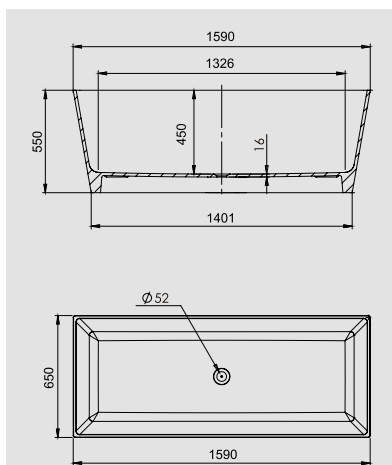

KVADRIE

SAMOSTATNĚ STOJÍCÍ VANA Z LITÉHO MRAMORU

- vyrábí se ve dvou rozměrových variantách
- je velmi pohodlná a hluboká
- v menším provedení jsou tyto vany určeny i do menších, nebo středně velkých koupelen.
- vany KVADRIE jsou skvělou volbou pro milovníky moderních hranatých tvarů
- součástí vany je chromový Click-clack, sifon a nožičky