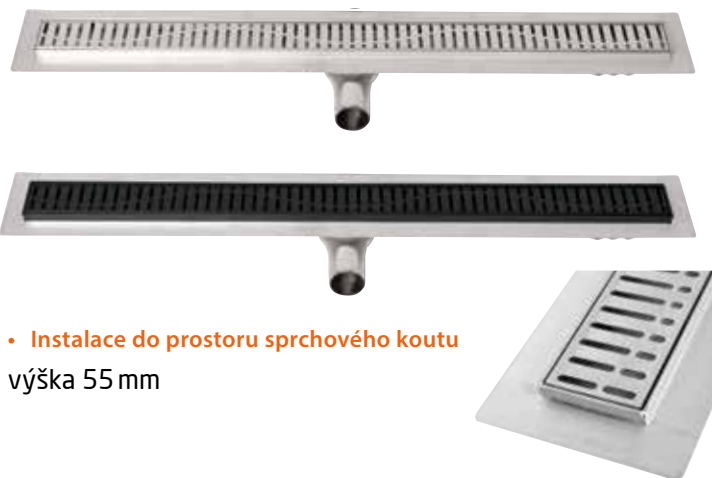

ONDA

NEREZOVÝ ODTOKOVÝ KANÁLEK S ROŠTEM

- Instalace do prostoru sprchového koutu
  výška 55 mm