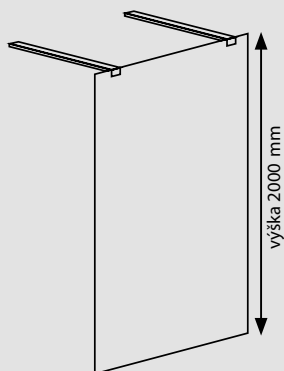

PEVNÁ STĚNA DO PROSTORU ČIRÉ SKLO

- možnost výběru z třech dekorů skel a to čiré, tmavé a matné o síle 8 mm
- výběr z pěti dekorů vzpěr (matném černém, zlatém, zlatém matném a bílém matném) o délce 1400 mm
- vzpěry je možné dle potřeby zkracovat zaříznutím hlavní tyče
- k tomuto typu stěny je potřeba objednat 2 ks vzpěr, které zajišťují stabilitu
- sprchové stěny VARIO je možné instalovat na vaničku, nebo bez vaničky přímo na dlažbu
- sklo je opatřeno ochrannou vrstvou COATED GLASS
- součástí každé vzpěry je fixační prvek sloužící k uchycení skla do vaničky, nebo do podlahy – prvek je možné přilepit, nebo přišroubovat k vaničce či podlaze
- **možnost výroby atypického rozměru skla**
- vzpěry nejsou součástí pevné stěny a objednávají se zvlášť
- profil vzpěry v dekoru chrom je z leštěného hliníku.
- sklo je možné polepit designovou folií ze čtrnácti možných dekorů viz str. 72

COATED
GLASS