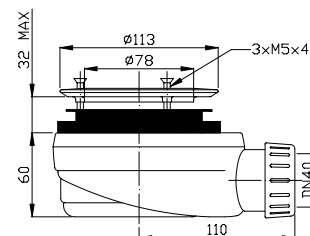

SIFON VANIČKOVÝ EXTRA NÍZKÝ PB90EXN MINUS

- shora čistitelný sifon
- průměr sifonu 90 mm
- pro vaničky jejichž součástí je ozdobná mřížka nebo kryt přes sifon