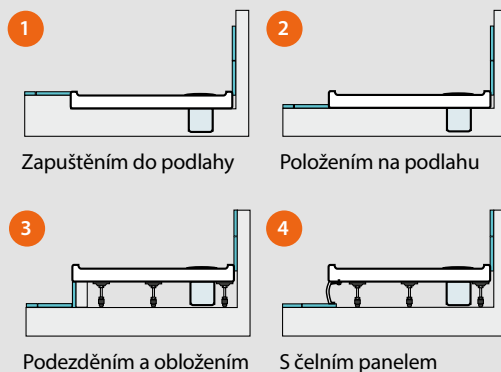

MONTÁŽ

Montáž sprchové vaničky a zástěny není složitá, přesto však doporučujeme svěřit tuto činnost odborníkovi!

VARIANTY MONTÁŽE SPRCHOVÝCH VANIČEK

VANIČKY

G5 ŘADA SPRCHOVÝCH VANIČEK

Sprchové vaničky řady G5 odborníci již dobře znají, jsou léty prověřené a spolehlivé. Tato řada nabízí nejširší nabídku rozměrů, tvarů a barevných odstínů.