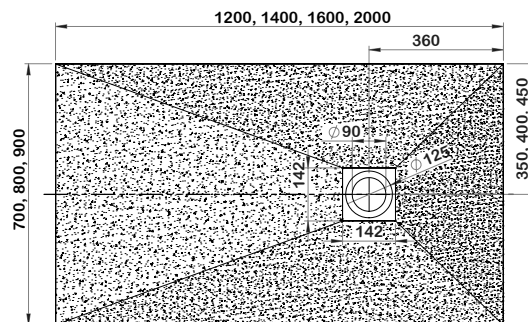

MITIA^{G5} litý mramor

OBDELNÍK