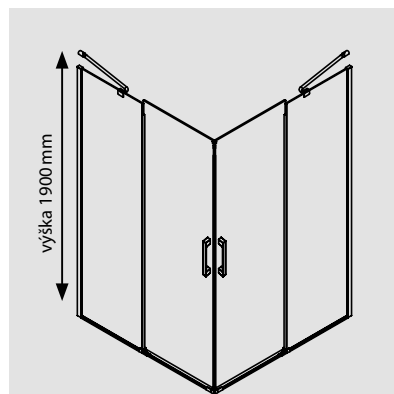

ČTVEREC / OBDÉLNÍK

DVOUDÍLNÉ DVEŘE
OTOČNÉ S PEVNÝMI
STĚNAMI – ROHOVÝ VSTUP

- každá část dveří se objednává samostatně a tím se kout dá složit buď jako čtverec nebo obdélník
- leštěný profil s integrovaným zdvihovým mechanismem
- prahová lišta, magnetické a další těsnění zabraňují rozstříku vody
- síla skel 6 mm
- magnetické těsnění je skryto v hliníkových proflech, které dodávají zástěnám luxusní vzhled
- při použití dvou nastavovacích profilů se výrobek rozšíří o 25 mm na každou stranu
- možnost výroby atypického provedení na míru v maximální výšce 2 000 mm
- sprchový kout je možné polepit designovou fólií ze čtrnácti různých dekorů viz str. 72

DESIGNOVÉ
FÓLIE