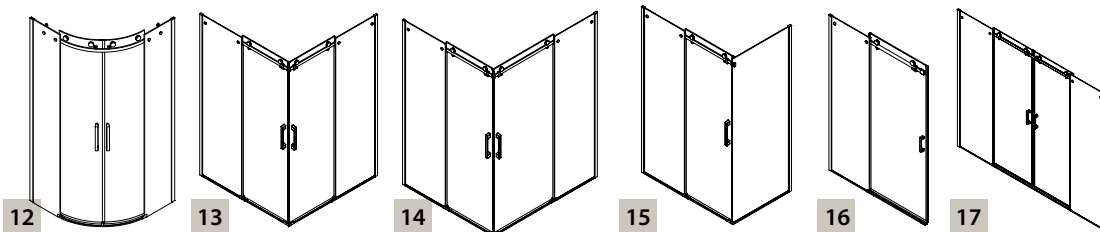

Řada
DRAGON