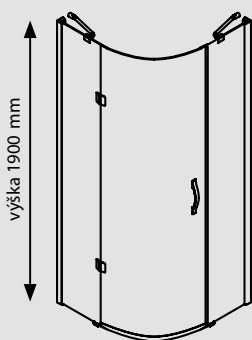

ČTVRTKRUH DVEŘE JEDNODÍLNÉ OTOČNÉ S PEVNÝMI STĚNAMI

- přístěnné profily nastavitelné až o 20 mm (řeší nerovnosti stěn)
- variabilní levé či pravé provedení
- dvě vzpěry zajišťující stabilitu koutu
- prahová lišta, magnetické a další těsnění zabraňují rozstříku vody
- radius 550 mm
- síla skel pevných částí je 8 mm, v otočných částech 6 mm
- možnost výroby pevných částí tak, že ze čtvrtkruhového koutu se dá vyrobit atypický čtvrtkruh o rozměru 1000x800 a 1200x900
- sprchový kout je možné polepit designovou fólií ze čtrnácti různých dekorů viz str. 72

UPOZORNĚNÍ! Při montáži zástěny bez vaničky je nutná příprava vyspádané podlahy tak, aby zástěna byla usazena na rovinu mimo vyspádanou plochu. Montážní rozměry u této varianty je potřeba zmenšit o sílu rámu tzn. o 50 mm.

DESIGNOVÉ
FÓLIE