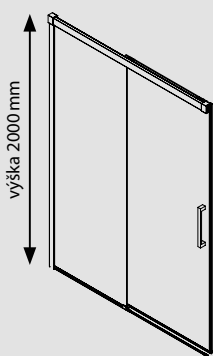

DVEŘE DO NIKY DVOUDÍLNÉ POSUVNÉ DVEŘE

- vodící lišta v sobě skrývá **SOFT CLOSE** mechanismus s dotahem
- systém **SOFT CLOSE** samočinně provede dovření a dotažení dveří při zavření
- dveře **FONDURA** nemají s tímto systémem magnetickou lištu
- přístěnný profil, do kterého se vkládá sklo a fixuje se plastovým těsněním
- na přístěnném profilu nejsou viditelné žádné šroubky ani záslepky
- elegantní hranaté madlo
- dveře jsou děleny na část pevnou a část posuvnou
- variabilní levé či pravé provedení
- prahová lišta, magnetické a další těsnění zabraňující rozstříku vody
- síla skel 8 mm
- sprchové dveře je možné polepit designovou fólií ze čtrnácti různých dekorů viz str. 72