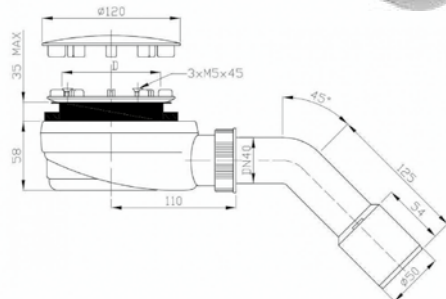

Typ	Kód	průtok (l/min.)	výška sifonu	typ vaničky	Cena v Kč
Sifon 90 INOX	PB90	34	83	G5, Q9	620
Sifon vaničkový BRONZ	VR836	34	77	HERA, DIONA	890
Sifon 90 ČERNÝ NÍZKÝ	PB90EXNBL	52	58	G5, Q9	1120
Sifon 90 EXTRA NÍZKÝ	PB90EXN	52	60	G5, Q9	730
Sifon 90 EXTRA NÍZKÝ MINUS	PB90EXN MINUS	52	60	IRENA, ARCA, MITIA, EMA	750
Sifon 90 EXTRA NÍZKÝ SUCHÝ	GE90EXN	52	51	G5, Q9	810
Sifon 90 EXTRA NÍZKÝ SUCHÝ MINUS	GE90EXN MINUS	52	51	IRENA, ARCA, MITIA, EMA	670