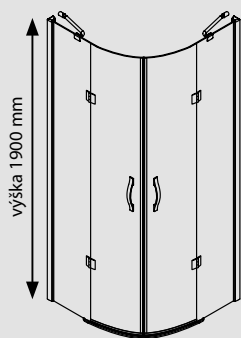

ČTVRTKRUH DVEŘE DVOUDÍLNÉ OTOČNÉ S PEVNÝMI STĚNAMI

- přístěnné profily nastavitelné až o 20 mm (řeší nerovnosti stěn)
- dvě vzpěry zajišťující stabilitu koutu
- prahová lišta, magnetické a další těsnění zabraňují rozstříku vody
- radius 550 mm
- síla skel pevných částí je 8 mm, v otočných částech 6 mm
- možnost výroby pevných částí tak, že ze čtvrtkruhového koutu se dá vyrobit atypický čtvrtkruh o rozměru 1000x800 a 1200x900
- sprchový kout je možné polepit designovou fólií ze čtrnácti různých dekorů viz str. 72

UPOZORNĚNÍ! Při montáži zástěny bez vaničky je nutná příprava vyspádované podlahy tak, aby zástěna byla usazena na rovinu mimo vyspádovanou plochu. Montážní rozměry u této varianty je potřeba zmenšit o sílu rámu tzn. o 50 mm.