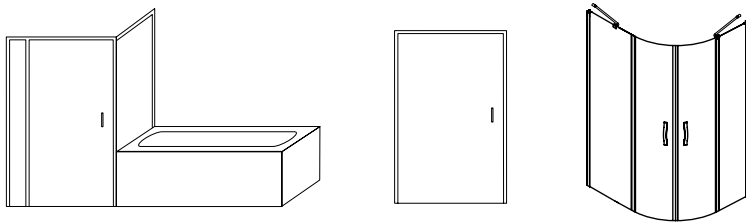

ATYPICKÉ PROVEDENÍ

Atypické provedení sprchových koutů z řady DRAGON, VARIO, LEGRO, ONE

- možnost přímého, nebo rohového vstupu do sprchového koutu z řady DRAGON, VARIO, LEGRO nebo ONE
- výroba rovných variant sprchových koutů - čtverec, obdélník a dveře do niky, u čtvrtkruhů pouze rovné pevné části
- pouze v čírem provedení
- maximální výška 2000 mm, šířka bez omezení
- dodací doba výroby v rozmezí 2 - 3 týdny
- variabilní levé či pravé provedení
- leštěný profil s integrovaným zdvihovým mechanismem
- prahová lišta, magnetické a další těsnění zabraňují rozstříku vody
- magnetické těsnění je skryto v hliníkových profilech, které dodávají zástěnám luxusní vzhled
- síla skel 6, 8 a 10 mm
- požadavek na cenu atypického provedení zašlete na servis@gelcocz.eu

UKÁZKA MOŽNÝCH VARIANT – SPRCHOVÉ KOUTY ŘADY ONE