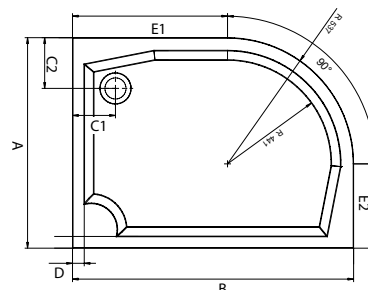

SPRCHOVÉ VANIČKY

GELCO

RIVA^{G5} litý mramor

RIVA R

Typ	Kód	Radius (mm)	Výška (mm)	Hloubka (mm)	Povrch	Cena v Kč
RIVA 100/80	GR10080R	R550	40	20	hladký	8 100
RIVA 100/80	GR10080L	R550	40	20	hladký	8 100
RIVA 120/90	GR12090R	R 550	40	20	hladký	9 650
RIVA 120/90	GR12090L	R 550	40	20	hladký	9 650
COMFORT CARE – čistící a leštící pasta na litý mramor 100 ml						185

Nožičky nejsou součástí vaničky.

Typ	A	B	C1	C2	D	E1	E2
	Rozměry v (mm)						
RIVA 100	796	997	175	216	50	440	259
RIVA 120	896	1197	183	216	50	660	359