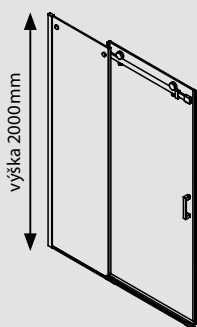

DVEŘE DO NIKY

DVOUDÍLNÉ DVEŘE POSUVNÉ

- dveře jsou děleny na část posuvnou a část pevnou
- variabilní levé či pravé otevření
- masivní ložisková kola a spodní vodící díl zajišťují komfortní chod dveří
- prahová lišta, magnetické a další těsnění zabraňují rozstříku vody
- síla skel 8 mm
- možnost výroby atypického provedení na míru v maximální výšce 2 000 mm
- sprchové dveře je možné polepit designovou fólií ze čtrnácti různých dekorů viz str. 72

UPOZORNĚNÍ! Při montáži zástěny bez vaničky je nutná příprava vyspádované podlahy tak, aby zástěna byla usazena na rovinnou mimo vyspádovanou plochu.

SKLENĚNÁ VÝPLŇ

K TOMUTO VÝROBKU JE MOŽNÉ DOKOUPIT

- sprchové sedátko sklopné 325x325 mm viz str. 94
- přípravky pro údržbu viz str. 99
- chromová vzpěra viz str. 10

Typ	Kód	Typ skla	Montážní rozměry (v mm)	Vstup (v mm)	Cena v Kč
DVEŘE POSUVNÉ					
Dveře 110 L/P	GD4611	ČIRÉ	1020-1110	420	16 990
Dveře 120 L/P	GD4612	ČIRÉ	1120-1210	470	17 590
Dveře 130 L/P	GD4613	ČIRÉ	1220-1310	520	18 490
Dveře 140 L/P	GD4614	ČIRÉ	1320-1410	570	18 990
Dveře 150 L/P	GD4615	ČIRÉ	1420-1510	620	19 990
Dveře 160 L/P	GD4616	ČIRÉ	1520-1610	670	20 890

Variabilní provedení L/P

Pro dosažení menšího montážního rozměru je nutno vodící profil zkrátit.

Doporučené sprchové vaničky a kanálky