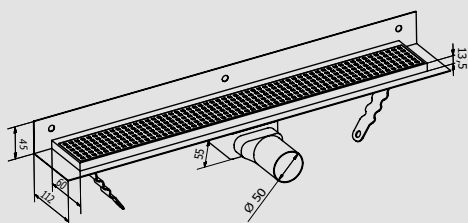

Instalační rozměry	
L1 (mm)	L2 (mm)
590	650
690	750
790	850
890	950
990	1050
1090	1150
1190	1250

PIASTRA

NEREZOVÝ ODTOKOVÝ KANÁLEK S ROŠTEM

- **TIP:** Rošt PIASTRA je určen pro dlaždice, je bez dekoru a umožňuje tak zcela sjednotit podlahu sprchového koutu.

• Instalace do prostoru sprchového koutu

výška 55 mm

Kód	celková délka L2 (v mm)	Cena v Kč
GMP82	650	6 390
GMP83	750	6 590
GMP84	850	6 790
GMP85	950	7 090
GMP86	1050	7 490
GMP87	1150	7 890
GMP88	1250	8 490

• Instalace ke stěně sprchového koutu

výška 55 mm

Kód	celková délka L2 (v mm)	Cena v Kč
GMP93	750	6 890
GMP94	850	8 090
GMP95	950	7 490
GMP96	1050	7 890
GMP97	1150	8 090
GMP98	1250	8 490