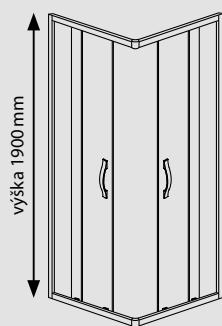

SIGMA SIMPLY BLACK

ČTVEREC / OBDÉLNÍK

DVEŘE POSUVNÉ – ROHOVÝ VSTUP

- horní zdvojená ložiska pro bezproblémový chod dveří
- spodní odklopný systém CLIP CLEAN pro snadnou údržbu míst jinak těžko dostupných
- vodorovný profil je opatřen plastovým zámkem. Spojení se svislým profilem se provede jednoduchým zasunutím do profilu.
- každá část se objednává zvlášť, takže se dá složit jako čtverec nebo obdélník, také je možné objednat jednu část v čířém provedení a druhou část v dekorovém skle Brick
- k provedení čtverec/obdélník lze instalovat i boční stěnu za řady SIGMA SIMPLY
- síla skel je 6 mm a jsou standardně již z výroby opatřena ochrannou vrstvou COATED GLASS
- sprchový kout v čířém provedení je možné polepit designovou folií ze čtrnácti různých dekorů viz str. 72

UPOZORNĚNÍ! Při montáži zástěny bez vaničky je nutná příprava vypádané podlahy tak, aby zástěna byla usazena na rovinu mimo vypádanou plochu. Montážní rozměry u této varianty je potřeba zmenšit o sílu rámu tzn. o 20 mm.

DESIGNOVÉ
FÓLIE

COATED
GLASS

novinka

SKLENĚNÁ VÝPLŇ

ČÍŘÉ

K TOMUTO VÝROBKU JE MOŽNÉ DOKOUPIT

- sprchové sedátko sklopné 325×325 mm ze str. 94
- přípravky pro údržbu ze str. 99

Cena uvedená v tabulce je za jednu část – aby vznikl čtverec/obdélník nutno objednat dvě části.

Typ	Kód	Typ skla	Montážní rozměry (v mm)	Vstup (v mm)	Cena v Kč
Dveře posuvné 80	GS2180B	ČÍŘÉ	780-800	432	7 390
Dveře posuvné 90	GS2190B	ČÍŘÉ	880-900	503	7 690
Dveře posuvné 90	GS2110B	ČÍŘÉ	980-1000	574	7 990
Rozšiřovací profil 25 mm	GS6525B	-	-	-	1 290

Doporučené sprchové vaničky a kanálky