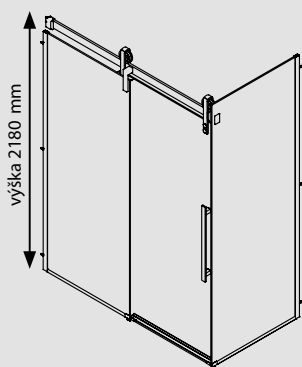

OBDÉLNÍK

DVOUDÍLNÉ DVEŘE
POSUVNÉ S BOČNÍ
STĚNOU

- posuvné dveře pohybující se na masivních loukoťových kolech, která zaručují bezvadný chod po mnoho let
- hliníkové profily v matné černé barvě
- bezpečnostní sklo o síle 8 mm a standardní výšce 2180 mm s povrchovou úpravou COATED GLASS, která usnadňuje čištění
- sprchový kout je možné polepit designovou fólií ze čtrnácti různých dekorů viz str. 72

UPOZORNĚNÍ! Při montáži zástěny bez vaničky je nutná příprava vyspádované podlahy tak, aby zástěna byla usazena na rovinu mimo vyspádovanou plochu. Montážní rozměry u této varianty je potřeba zmenšit o sílu rámu.

DESIGNOVÉ
FÓLIE