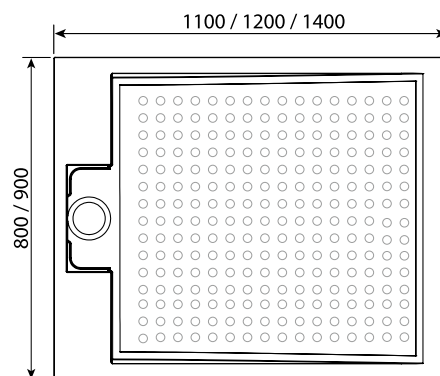

EMA^{G5} litý mramor

Typ	Kód	Rozměr (mm)	Výška (mm)	Hloubka (mm)	Povrch	Cena v Kč
EMA 110/90	PE11090	1100x900	30	18	profilovaný	12 850
EMA 120/80	PE12080	1200x800	30	18	profilovaný	13 100
EMA 140/80	PE14080	1400x800	30	18	profilovaný	13 750

MONTÁŽNÍ NOŽIČKY

Nalepovací nožičky	Kód	Typ vaničky	Cena v Kč
6 ks	GNN6		720
8 ks	GNN8		850

Vaničky se prodávají bez sifonu. Vanička má skrytý sifon, který je zakrytý krytkou z litého mramoru

Vhodné sifony: PB90EXN MINUS nebo GE90EXN MINUS. Podrobnosti na str. 93.