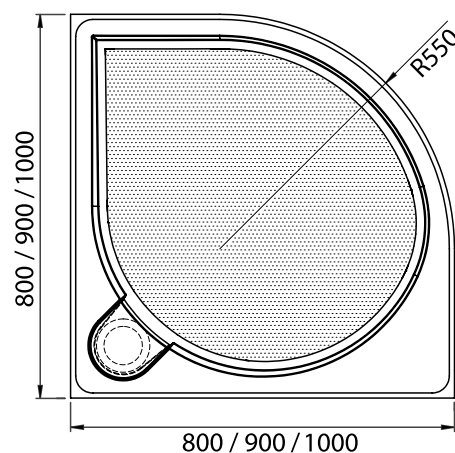

ARCA^{G5} litý mramor