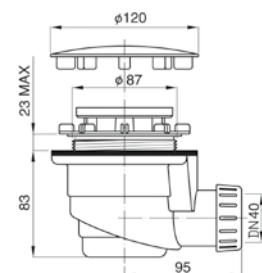

EN 274:2003
EN 1253:2004

SIFONY

SIFON VANIČKOVÝ PB90

- shora čistitelný sifon
- lesklá pochromovaná krytka
- vhodný pro všechny typy sprchových vaniček s otvorem pro sifon 90 mm
- z tvrzeného plastu a se silným gumovým těsněním