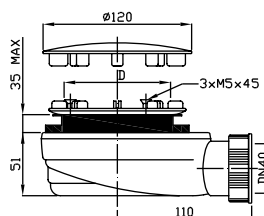

SIFON 90 EXTRA NÍZKÝ SUCHÝ GE90EXN

- průměr sifonu 90 mm
- výška pouze 51 mm
- suchá zápachová uzávěra s gravitační klapkou
- shora čistitelný s plastovou přírubou
- příruba je spojena s tělem sifonu nerezovými šrouby
- mat. ABS, krytka nerez