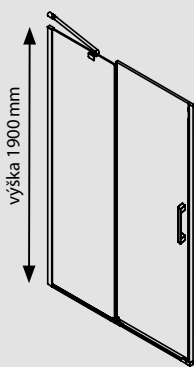

DVEŘE DO NIKY

DVOUDÍLNÉ DVEŘE OTOČNÉ S PEVNOU ČÁSTÍ

- variabilní levé či pravé provedení
- leštěný profil s integrovaným zdvihovým mechanismem
- prahová lišta, magnetické a další těsnění zabraňují rozstříku vody
- magnetické těsnění je skryto v hliníkových profilech, které dodávají zástěnam luxusní vzhled
- síla všech skel je 6 mm
- pro rozšíření výrobku lze použít nastavovací profil o šířce 25 mm. Při použití dvou nastavovacích profilů se výrobek rozšíří až o 50 mm.
- možnost výroby atypického provedení na míru v maximální výšce 2 000 mm
- sprchové dveře je možné polepit designovou fólií ze čtrnácti různých dekorů viz str. 72

UPOZORNĚNÍ!

Při montáži zástěny bez vaničky je nutná příprava vyspádané podlahy tak, aby zástěna byla usazena na rovinnou mimo vyspádanou plochu.

DESIGNOVÉ
FÓLIE