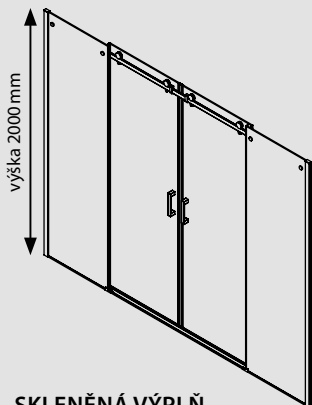

DVEŘE DO NIKY ČTYŘDÍLNÉ DVEŘE POSUVNÉ

- dveře jsou rozděleny na dvě části pevné a dvě posuvné
- masivní ložisková kola a spodní vodící díl zajišťují komfortní chod dveří
- prahová lišta, magnetické a další těsnění zabraňující rozstříku vody
- vzpěra není součástí výrobku
- síla skel 8 mm
- možnost výroby atypického provedení na míru v maximální výšce 2 000 mm
- sprchové dveře je možné polepit designovou fólií ze čtrnácti různých dekorů viz str. 72

UPOZORNĚNÍ! Při montáži zástěny bez vaničky je nutná příprava vyspádané podlahy tak, aby zástěna byla usazena na rovinu mimo vyspádanou plochu.

COATED GLASS

DESIGNOVÉ FÓLIE

SKLENĚNÁ VÝPLŇ