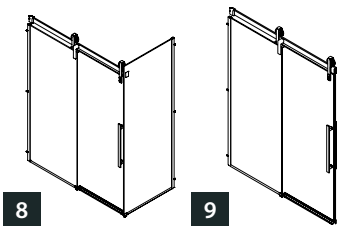

Řada
VOLCANO