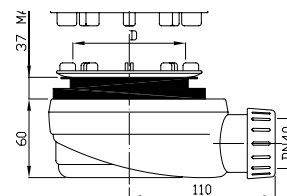

SIFON VANIČKOVÝ EXTRA NÍZKÝ PB90 EXN

- shora čistitelný sifon, mat. ABS, krytka nerez
- průměr sifonu 90 mm
- výška 60 mm
- vhodný při instalaci vaničky na podlahu nebo na zapuštění
- příruba je spojena s tělem sifonu nerezovými šrouby