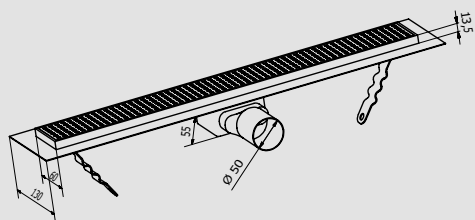

Instalační rozměry	
L1 (mm)	L2 (mm)
590	650
690	750
790	850
890	950
990	1050
1090	1150
1190	1250

PIASTRA

NEREZOVÝ ODTOKOVÝ KANÁLEK S ROŠTEM

- **TIP:** Rošt PIASTRA je určen pro dlaždice, je bez dekoru a umožňuje tak zcela sjednotit podlahu sprchového koutu.

• Instalace do prostoru sprchového koutu

výška 55 mm

Kód	celková délka L2 (v mm)	Cena v Kč
GMP82	650	6 390
GMP83	750	6 590
GMP84	850	6 790
GMP85	950	7 090
GMP86	1050	7 490
GMP87	1150	7 890
GMP88	1250	8 490

• Instalace ke stěně sprchového koutu

výška 55 mm

Kód	celková délka L2 (v mm)	Cena v Kč
GMP93	750	6 890
GMP94	850	8 090
GMP95	950	7 490
GMP96	1050	7 890
GMP97	1150	8 090
GMP98	1250	8 490