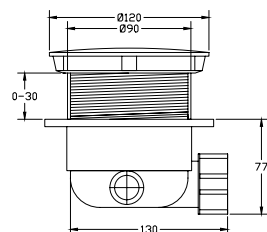

SIFON VANIČKOVÝ VR836, BRONZ

- vhodný pro všechny typy sprchových vaniček s otvorem pro sifon 90 mm
- bronzová krytka o průměru 120 mm (materiál plast)