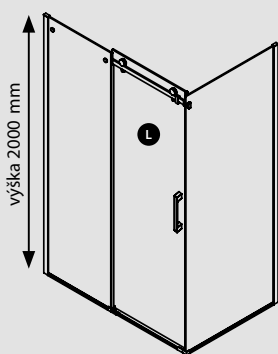

OBDÉLNÍK

DVOUDÍLNÉ DVEŘE POSUVNÉ S BOČNÍ STĚNOU

- dveře jsou děleny na část pevnou a posuvnou
- masivní ložisková kola a spodní vodící díl zajišťují komfortní chod dveří
- prahová lišta a další těsnění zabraňující rozstříku vody
- magnet u boční stěny
- síla skel 8 mm
- možnost výroby atypického provedení na míru v maximální výšce 2 000 mm
- sprchový kout je možné polepit designovou fólií ze čtrnácti různých dekorů viz str. 72

UPOZORNĚNÍ! Při montáži zástěny bez vaničky je nutná příprava vyspádané podlahy tak, aby zástěna byla usazena na rovinu mimo vyspádanou plochu. Rozměr vyspádané podlahy musí být menší o sílu rámu než je uvedený rozměr zástěny.

DESIGNOVÉ
FÓLIE