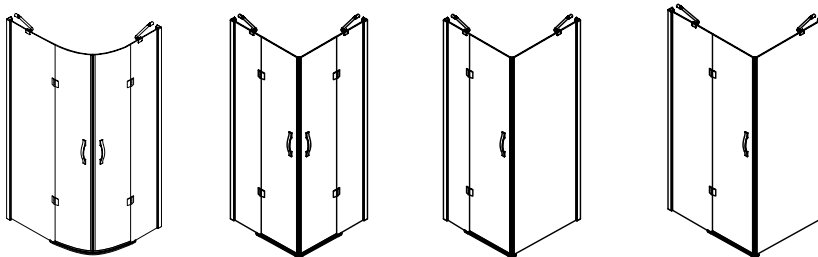

UKÁZKA MOŽNÝCH VARIANT – SPRCHOVÉ KOUTY ŘADY LEGRO