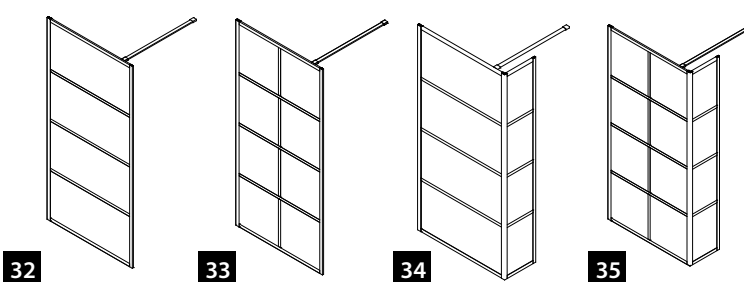

Řada
CURE BLACK