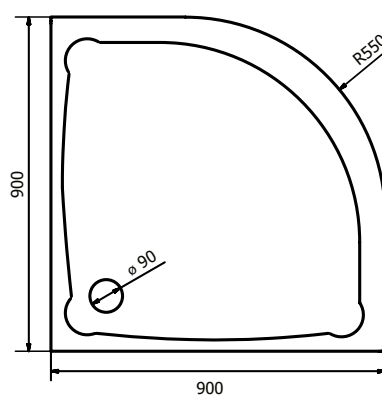

HERA^{G5} litý mramor

| Typ | Kód | Radius (mm) | Výška (mm) | Hloubka (mm) | Povrch | Cena v Kč |
|--|-------|-------------|------------|--------------|--------|-----------|
| HERA 90 | GH559 | R550 | 75 | 50 | hladký | 12 650 |
| COMFORT CARE – čistící a leštící pasta na litý mramor 100 ml | | | | | | 185 |