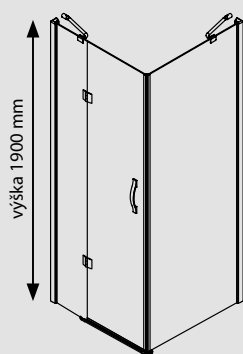

ČTVEREC / OBDÉLNÍK DVEŘE OTOČNÉ S BOČNÍ STĚNOU – PŘÍMÝ VSTUP

- dveře jsou děleny na část otočnou a část pevnou
- variabilní levé či pravé provedení
- přístěnné profily nastavitelné až o 20 mm (řeší nerovnosti stěn)
- prahová lišta, magnetické a další těsnění zabraňují rozstříku vody
- při použití dvou nastavovacích profilů se výrobek rozšíří o 25 mm na každou stranu
- možnost výroby atypického provedení na míru v maximální výšce 2 000 mm
- sprchový kout je možné polepit designovou fólií ze čtrnácti různých dekorů viz str. 72
- možné rozměrové varianty: 90×80, 100×80, 100×90, 110×80, 110×90, 120×80, 120×90, 90x120, 100x120, 110x120, 120x120

UPOZORNĚNÍ! Při montáži zástěny bez vaničky je nutná příprava vyspádané podlahy tak, aby zástěna byla usazena na rovinu mimo vyspádanou plochu. Montážní rozměry u této varianty je potřeba zmenšit o sílu rámu tzn. o 50 mm.

COATED
GLASS