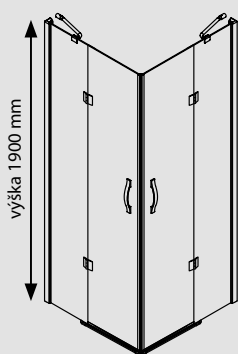

ČTVEREC

DVEŘE OTOČNÉ

- ROHOVÝ VSTUP

- přístěnné profily nastavitelné až o 20 mm (řeší nerovnosti stěn)
- dvě vzpěry zajišťující stabilitu koutu
- prahová lišta, magnetické a další těsnění zabraňují rozstříku vody
- síla skel pevných částí je 8 mm, v otočných částech 6 mm
- při použití dvou nastavovacích profilů se výrobek rozšíří o 25 mm na každou stranu
- možnost výroby atypického provedení na míru v maximální výšce 2 000 mm
- sprchový kout je možné polepit designovou fólií ze čtrnácti různých dekorů viz str. 72

UPOZORNĚNÍ! Při montáži zástěny bez vaničky je nutná příprava vyspádované podlahy tak, aby zástěna byla usazena na rovnu mimo vyspádovanou plochu. Montážní rozměry u této varianty je potřeba zmenšit o sílu rámu tzn. o 50 mm.