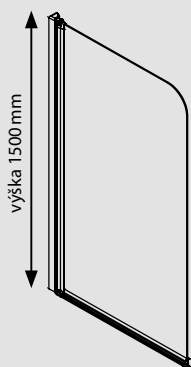

VANOVÁ ZÁSTĚNA JEDNODÍLNÁ

- variabilní levé či pravé provedení
- leštěné profily s integrovaným zdvihovým mechanismem
- vanovou zástěnu lze sklopit na obě strany ke stěně
- ve spodní části je těsnění, které zabraňuje rozstříku vody
- síla skel 6 mm
- možnost výroby atypického provedení na míru
- vanovou zástěnu je možné polepit designovou fólií ze čtrnácti různých dekorů viz str. 72