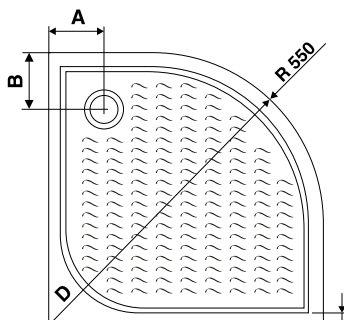

VANIČKY

EN 14527:2011

Q9 ŘADA SPRCHOVÝCH VANIČEK

Sprchové vaničky řady Q9 pokrývají poptávku nejžádanějších tvarů a rozměrů. I přes svou atraktivní cenu jsou vyrobeny z plnohodnotného litého mramoru, který svými vlastnostmi zaručuje dlouhou a bezproblémovou životnost. Vaničky řady Q9 lze instalovat na nožičky, které však nejsou součástí a objednávají se zvlášť. K vaničkám řady Q9 lze také použít čelní panely z řady vaniček G5.

VANIČKY LZE INSTALOVAT POD SPRCHOVÝ KOUT ČTYŘMI ZPŮSOBY:

1. 1 zapuštěním do podlahy
2. 2 položením na podlahu
3. 3 podezděním a obložením
4. 4 s čelním panelem

Více informací o montáži na straně str. 75

ERIKA Q9 litý mramor

Typ	Kód	Rozměr (mm)	Výška (mm)	Hloubka (mm)	Sifon	Povrch	Cena v Kč
ERIKA 90	GC559	900×900	30	15	90	profilovaný	4 990
Čelní panel 90	GP559	R 550	100	-	-	-	2 400
COMFORT CARE – čistící a leštící pasta na litý mramor 100 ml							185

MONTÁŽNÍ NOŽIČKY

Typ	Kód	Typ vaničky	Cena v Kč
5 ks	GNN5	GC559	620

Typ	A	B	C	D
	Rozměry v (mm)			
ERIKA 90	900	900	185	45