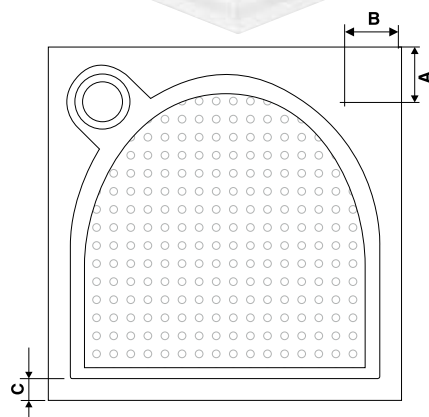

ATYPICKÉ PROVEDENÍ

DESIGNOVÉ FOLIE

VANIČKY, KANÁLKY, SEDÁTKA

UMÝVÁTKO, SVÍTIDLA, VANY

LARCA^{G5} litý mramor

| Typ | Kód | Rozměr (mm) | Výška (mm) | Hloubka (mm) | Povrch | Cena v Kč |
|--|-------|-------------|------------|--------------|-------------|-----------|
| LARCA 80 | PL008 | 800×800 | 30 | 18 | profilovaný | 5 850 |
| LARCA 90 | PL009 | 900×900 | 30 | 18 | profilovaný | 6 950 |
| LARCA 100 | PL001 | 1000×1000 | 30 | 18 | profilovaný | 7 650 |
| Čelní panel 80 | GP008 | 800×800 | 100 | - | | 2 400 |
| Čelní panel 90 | GP009 | 900×900 | 100 | - | | 2 500 |
| Čelní panel 100 | GP001 | 1000×1000 | 100 | - | | 2 600 |
| COMFORT CARE – čistící a leštící pasta na litý mramor 100 ml | | | | | | 185 |