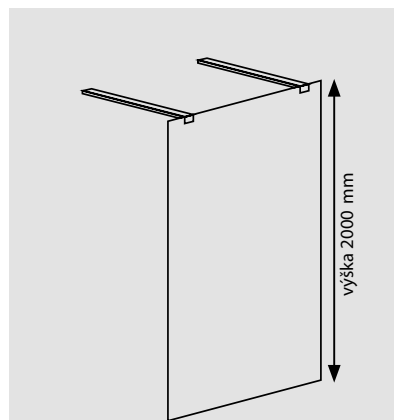

PEVNÁ STĚNA DO PROSTORU TMAVÉ SKLO

- možnost výběru z třech dekorů skel a to čiré, tmavé a matné o síle 8 mm
- výběr z pěti dekorů vzpěr (matném černém, zlatém, zlatém matném a bílém matném) o délce 1400 mm
- vzpěry je možné dle potřeby zkracovat zaříznutím hlavní tyče
- k tomuto typu stěny je potřeba objednat 2 ks vzpěr, které zajišťují stabilitu
- sprchové stěny VARIO je možné instalovat na vaničku, nebo bez vaničky přímo na dlažbu
- sklo je opatřeno ochrannou vrstvou COATED GLASS
- součástí každé vzpěry je fixační prvek sloužící k uchycení skla do vaničky, nebo do podlahy – prvek je možné přilepit, nebo přišroubovat k vaničce či podlaze
- vzpěry nejsou součástí pevné stěny a objednávají se zvlášť.
- profil vzpěry v dekoru chrom je z leštěného hliníku
- sklo je možné polepit designovou folií ze čtrnácti možných dekorů viz str. 72

výška 2000 mm