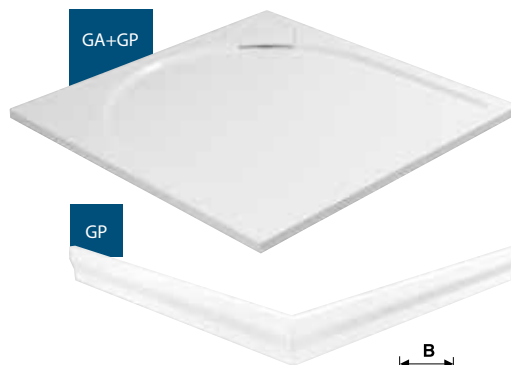

LARCA^{G5} litý mramor