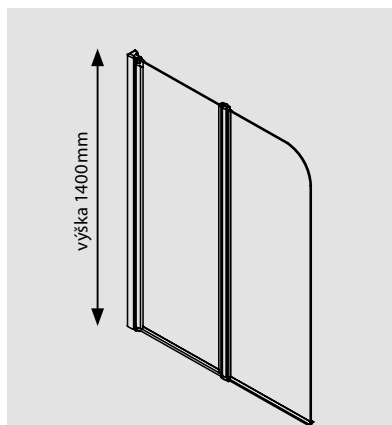

VANOVÁ ZÁSTĚNA DVOUDÍLNÁ

- variabilní levé či pravé provedení
- leštěné profily s integrovaným zdvihovým mechanismem
- obě části vanové zástěny lze sklopit ke stěně na obě strany
- ve spodní části je těsnění, které zabraňuje rozstříku vody
- síla skel 6 mm
- možnost výroby atypického provedení na míru
- vanovou zástěnu je možné polepit designovou fólií ze čtrnácti různých dekorů viz str. 72

COATED
GLASS

SKLENĚNÁ VÝPLŇ