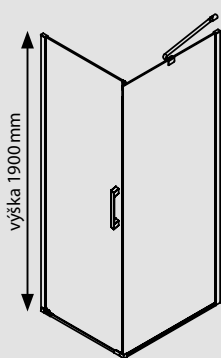

ČTVEREC / OBDÉLNÍK

JEDNODÍLNÉ DVEŘE
OTOČNÉ S BOČNÍ STĚNOU
– PŘÍMÝ VSTUP

- leštěný profil s integrovaným zdvihovým mechanismem
- prahová lišta, magnetické a další těsnění zabraňují rozstříku vody
- magnetické těsnění je skryto v hliníkových proflech, které dodávají zástěněm luxusní vzhled
- síla všech skel je 6 mm
- při použití dvou nastavovacích profilů se výrobek rozšíří o 25 mm na každou stranu
- možnost výroby atypického provedení na míru v maximální výšce 2 000 mm
- sprchový kout je možné polepit designovou fólií ze čtrnácti různých dekorů viz str. 72

UPOZORNĚNÍ!

Při montáži zástěny bez vaničky je nutná příprava vyspádané podlahy tak, aby zástěna byla usazena na rovinu mimo vyspádanou plochu. Montážní rozměry u této varianty je potřeba zmenšit o sílu rámu tzn. o 50 mm.

DESIGNOVÉ
FÓLIE