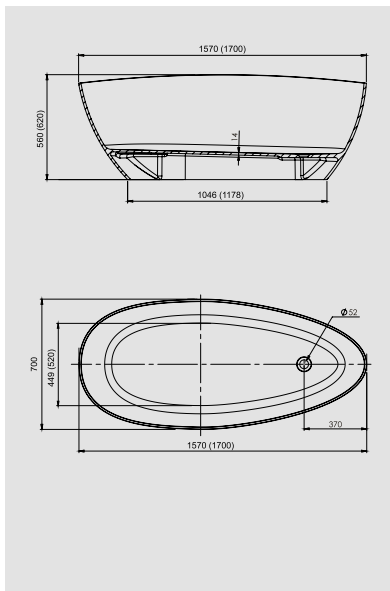

ELIPSIE

SAMOSTATNĚ STOJÍCÍ
VANA Z LITÉHO MRAMORU

- vyrábí se ve dvou rozměrových variantách
- je velmi pohodlná a hluboká, i když svým vzhledem působí minimalisticky
- v menším provedení jsou tyto vany určeny i do menších, nebo středně velkých koupelen
- vany ELIPSIE jsou nejprodávanějším typem van z litého mramoru
- součástí vany je chromový Click-clack, sifon a nožičky