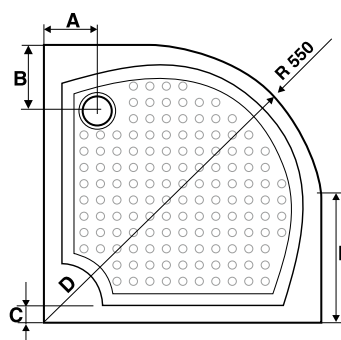

VIVA^{G5} litý mramor

GV

Typ	Kód	Radius (mm)	Výška (mm)	Hloubka (mm)	Povrch	Cena v Kč
VIVA 90	GV559	R 550	40	20	profilovaný	7 850
Čelní panel 90	GP559	R 550	100	-		2 400
COMFORT CARE – čistící a leštící pasta na litý mramor 100 ml						185

Nožičky nejsou součástí vaničky.

MONTÁŽNÍ NOŽIČKY

Nalepovací nožičky	Kód	Typ vaničky	Cena v Kč
5 ks	GNN5	GV559	620

Typ	A	B	C	D	E
	Rozměry v (mm)				
VIVA 90	175	215	50	1040	350