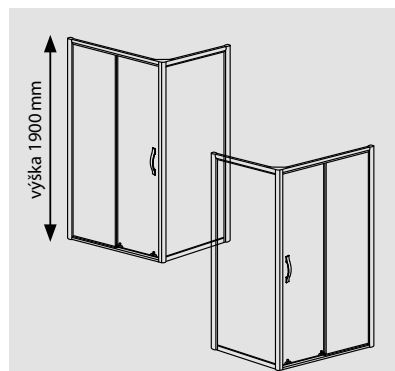

OBDELNÍK DVOUDÍLNÉ DVEŘE POSUVNÉ S BOČNÍ STĚNOU

- na jakou stranu budete dveře otevírat si určíte až při samotné instalaci dveří, dveře lze instalovat tak, že dovírání je možné směrem k boční stěně, nebo i ke zdi
- boční skleněnou stěnu lze instalovat napravo i nalevo popřípadě lze i ke dveřím dát dvě boční stěny a udělat „U“ provedení na rovnou stěnu
- dveře s boční stěnou se objednávají zvlášť a je možné kombinovat jednu část v čirém provedení a jednu v dekorovém skle Brick
- horní zdvojená ložiska pro bezproblémový chod dveří
- spodní odklopný systém CLIP CLEAN pro snadnou údržbu míst jinak těžko dostupných
- vodorovný profil je opatřen plastovým zámkem. Spojení se svislým profilem se provede jednoduchým zasunutím do profilu.
- síla skel je 6 mm a jsou standardně již z výroby opatřena ochrannou vrstvou COATED GLASS
- sprchový kout v čirém provedení je možné polepit designovou fólií ze čtrnácti různých dekorů viz str. 72
- tento model nabízí 25 rozměrových variant

UPOZORNĚNÍ! Při montáži zástěny bez vaničky je nutná příprava vyspádované podlahy tak, aby zástěna byla usazena na rovinu mimo vyspádovanou plochu. Montážní rozměry u této varianty je potřeba zmenšit o sílu rámu tzn. o 20 mm

SKLENĚNÁ VÝPLŇ

K TOMUTO VÝROBKU JE MOŽNÉ DOKOUPIT

- sprchové sedátko sklopné 325×325 mm ze str. 94
- přípravky pro údržbu ze str. 99
- madla viz str. 58