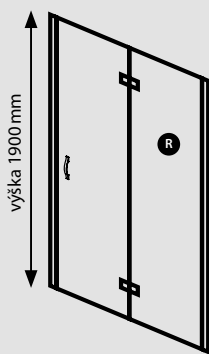

DVEŘE DO NIKY

DVOUDÍLNÉ DVEŘE OTOČNÉ SKLÁDACÍ

- dveře se skládají na jednu stranu
- dveře se dají otevřít i složit dovnitř koutu i vně
- tento model díky skládacím dveřím umožňuje využití maximální šířky vstupu
- TOP v zalamovacích dveřích – líbivé a spolehlivé
- síla skel dveří 6 mm
- pro rozšíření výrobku lze použít nastavovací profil o šířce 25 mm. Při použití dvou nastavovacích profilů se výrobek rozšíří až o 50 mm
- možnost výroby atypického provedení na míru v maximální výšce 2 000 mm
- sprchové dveře je možné polepit designovou fólií ze čtrnácti různých dekorů viz str. 72

UPOZORNĚNÍ!

Při montáži zástěny bez vaničky je nutná příprava vyspádané podlahy tak, aby zástěna byla usazena na rovinnu mimo vyspádanou plochu.

výška 1900 mm