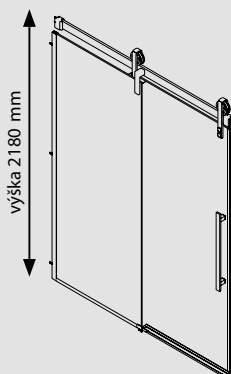

DVEŘE DO NIKY

DVOUDÍLNÉ DVEŘE POSUVNÉ

- posuvné dveře pohybující se na masivních loukoťových kolech, která zaručují bezvadný chod po mnoho let
- hliníkové profily v matné černé barvě
- bezpečnostní sklo o síle 8 mm a standardní výšce 2180 mm s povrchovou úpravou COATED GLASS, která usnadňuje čištění
- sprchový kout je možné polepit designovou fólií ze čtrnácti různých dekorů viz str. 72

UPOZORNĚNÍ! Při montáži zástěny bez vaničky je nutná příprava vyspádované podlahy tak, aby zástěna byla usazena na rovinu mimo vyspádovanou plochu.