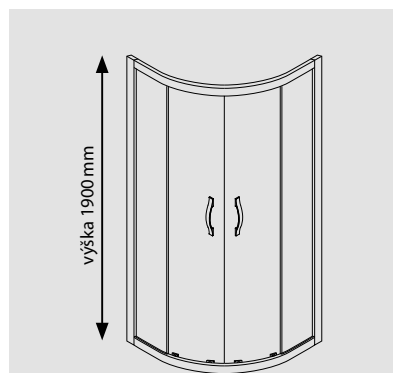

SIGMA SIMPLY BLACK

ČTVRTKRUH DVOUDÍLNÉ DVEŘE POSUVNÉ

- horní zdvojená ložiska pro bezproblémový chod dveří
- spodní odklopný systém CLIP CLEAN pro snadnou údržbu míst jinak těžko dostupných
- vodorovný profil je opatřen plastovým zámekem
- spojení se svislým profilem se provede jednoduchým zasunutím do profilu.
- radius 550 mm
- síla skel je 6 mm a jsou standardně již z výroby opatřena ochrannou vrstvou COATED GLASS
- sprchový kout v čírem provedení je možné polepit designovou folií ze čtrnácti různých dekorů viz str. 72

UPOZORNĚNÍ! Při montáži zástěny bez vaničky je nutná příprava vyspádované podlahy tak, aby zástěna byla usazena na rovinu mimo vyspádovanou plochu. Montážní rozměry u této varianty je potřeba zmenšit o sílu rámu tzn. o 20 mm.