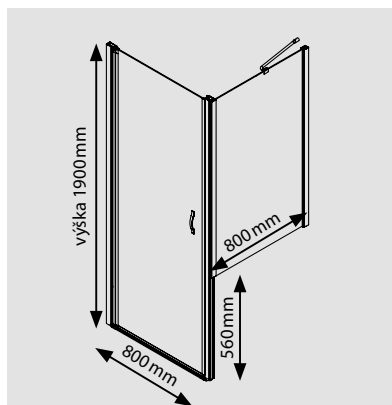

SPRCHOVÝ KOUT PRO UMÍSTĚNÍ VEDLE VANY

JEDNODÍLNÉ DVEŘE OTOČNÉ S BOČNÍ STĚNOU

- variabilní levé či pravé provedení
- leštěný profil s integrovaným zdvihovým mechanismem
- prahová lišta, magnetické a další těsnění zabraňují rozstříku vody
- síla skel dveří a boční stěny 6 mm
- možnost výroby atypického provedení na míru v maximální výšce 2 000 mm (pouze v čirém skle)
- sprchový kout je možné polepit designovou fólií ze čtrnácti různých dekorů viz str. 72