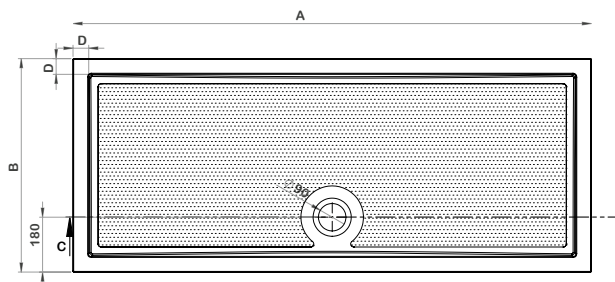

Typ	Kód	Rozměr (mm)	Výška (mm)	Hloubka (mm)	Sifon	Povrch	Cena v Kč
GALLET 120/80	GQ12080	1200×800	30	15	90	profilovaný	7 750
GALLET 120/90	GQ12090	1200×900	30	15	90	profilovaný	8 350
GALLET 170/70	GQ17070	1700×700	30	15	90	profilovaný	9 550
*Čelní panel 120×80 L/P	GP12080	1200×800	100	-	-	-	2 950
*Čelní panel 120×90 L/P	GP12090	1200×900	100	-	-	-	2 990
COMFORT CARE – čistící a leštící pasta na litý mramor 100 ml							185

Typ	A	B	C	D
Rozměry v (mm)				
GALLET 120/80	800	1200	185	45
GALLET 120/90	900	1200	185	45
GALLET 170/70	700	1700	185	45

MONTÁŽNÍ NOŽIČKY

Typ	Kód	Typ vaničky	Cena v Kč
8 ks	Q98	GQ12080, GQ12090	850