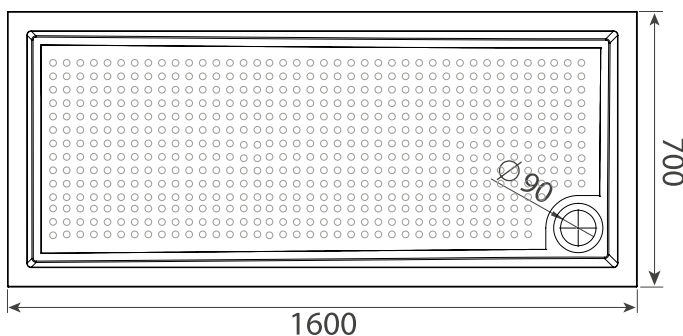

Typ	Kód	Rozměr (mm)	Výška (mm)	Hloubka (mm)	Povrch	Cena v Kč
NORA 160/70	PN16070	1600x700	40	28	profilovaný	8 850

Vaničky se prodávají bez sifonu.