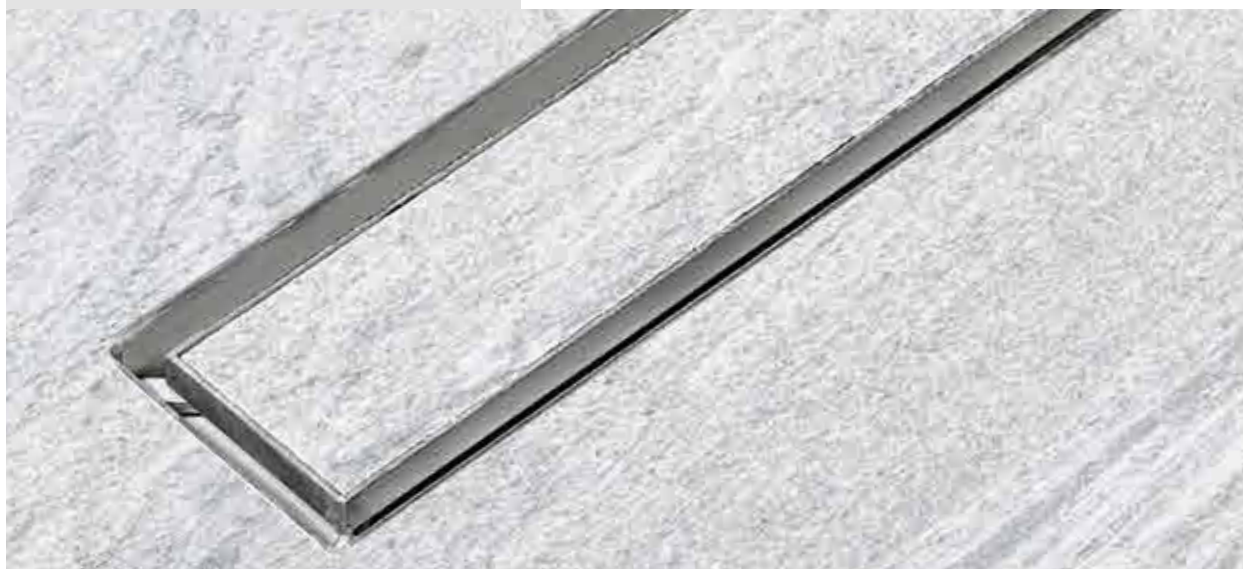

Instalační rozměry	
L1 (mm)	L2 (mm)
590	650
690	750
790	850
890	950
990	1050
1090	1150
1190	1250

PIASTRA

NEREZOVÝ ODTOKOVÝ KANÁLEK S ROŠTEM

- **TIP:** Rošt PIASTRA je určen pro dlaždice, je bez dekoru a umožňuje tak zcela sjednotit podlahu sprchového koutu.

• Instalace do prostoru sprchového koutu

výška 55 mm

Kód	celková délka L2 (v mm)	Cena v Kč
GMP82	650	6 390
GMP83	750	6 590
GMP84	850	6 790
GMP85	950	7 090
GMP86	1050	7 490
GMP87	1150	7 890
GMP88	1250	8 490

• Instalace ke stěně sprchového koutu

výška 55 mm

Kód	celková délka L2 (v mm)	Cena v Kč
GMP93	750	6 890
GMP94	850	8 090
GMP95	950	7 490
GMP96	1050	7 890
GMP97	1150	8 090
GMP98	1250	8 490