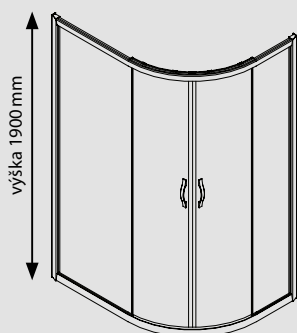

výška 1900 mm