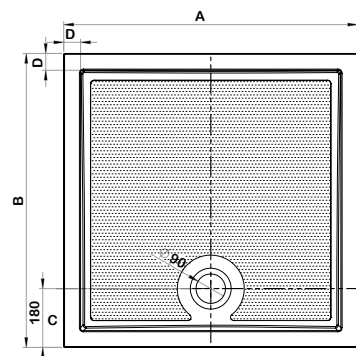

GALLET^{Q9} litý mramor

Typ	Kód	Rozměr (mm)	Výška (mm)	Hloubka (mm)	Sifon	Povrch	Cena v Kč
GALLET 80/80	GQ8080	800×800	30	15	90	profilovaný	5 500
GALLET 90/90	GQ9090	1200×800	30	15	90	profilovaný	6 300
Čelní panel 80	GP008	800×800	100	-	-	-	2 400
Čelní panel 90	GP009	900×900	100	-	-	-	2 500
COMFORT CARE – čistící a leštící pasta na litý mramor 100 ml							185

Typ	A	B	C	D
Rozměry v (mm)				
GALLET 80/80	800	800	180	51
GALLET 90/90	900	900	180	51

MONTÁŽNÍ NOŽIČKY

Typ	Kód	Typ vaničky	Cena v Kč
5 ks	Q95	GQ8080, GQ9090	620