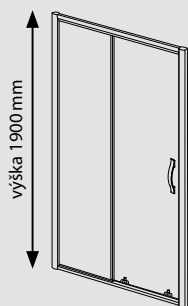

DVEŘE DO NIKY

DVOUDÍLNÉ DVEŘE POSUVNÉ

- na jakou stranu budete dveře otevírat si určíte až při samotné instalaci dveří
- variabilní L/P provedení
- horní zdvojená ložiska pro bezproblémový chod dveří
- spodní odklopný systém CLIP CLEAN pro snadnou údržbu míst jinak těžko dostupných
- vodorovný profil je opatřen plastovým zámekem. Spojení se svislým profilem se provede jednoduchým zasunutím do profilu.
- síla skel je 6 mm a jsou standardně již z výroby opatřena ochrannou vrstvou COATED GLASS
- sprchové dveře v čířém provedení je možné polepit designovou fólií ze čtrnácti různých dekorů viz str. 72

UPOZORNĚNÍ! Při montáži zástěny bez vaničky je nutná příprava vyspádané podlahy tak, aby zástěna byla usazena na rovinu mimo vyspádanou plochu.