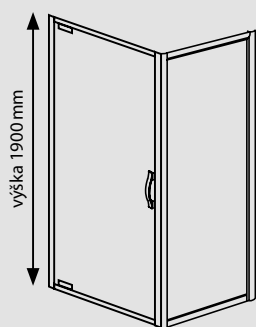

ČTVEREC / OBDÉLNÍK PIVOTOVÉ DVEŘE

- pivotový mechanismus s dlouhou životností
- variabilní L/P provedení
- k dveřím je možné instalovat jednu, nebo i dvě boční stěny
- síla skel je 6 mm a jsou standardně již z výroby opatřena ochrannou vrstvou COATED GLASS
- dveře v čirém provedení je možné opatřit designovou fólií ze čtrnácti různých dekorů viz str. 72

UPOZORNĚNÍ! Při montáži zástěny bez vaničky je nutná příprava vyspádované podlahy tak, aby zástěna byla usazena na rovinu mimo vyspádovanou plochu.