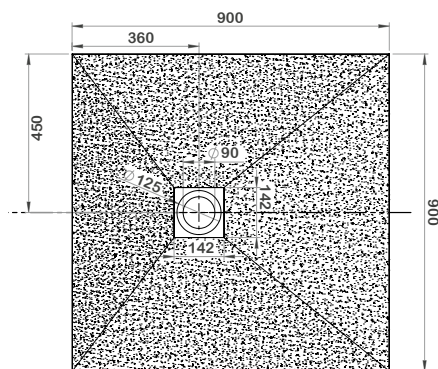

MITIA^{G5} litý mramor

ČTVEREC

| Typ | Kód | Rozměr (mm) | Výška (mm) | Hloubka (mm) | Povrch | Barva | cena v Kč |
|-------------|---------|-------------|------------|--------------|-------------|-------|-----------|
| MITIA 90/90 | PMB9090 | 900x900 | 30 | 17 | profilovaný | bílá | 8 650 |
| MITIA 90/90 | PMS9090 | 900x900 | 30 | 17 | profilovaný | šedá | 8 650 |
| MITIA 90/90 | PMC9090 | 900x900 | 30 | 17 | profilovaný | černá | 8 650 |