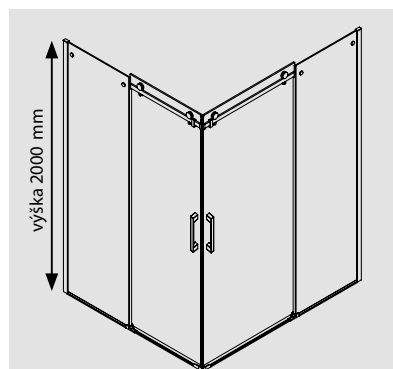

OBDELNÍK

DVOUDÍLNÉ POSUVNÉ DVEŘE – ROHOVÝ VSTUP

- masivní ložisková kola a spodní vodící díl zajišťují komfortní chod dveří
- prahová lišta a další těsnění zabraňující rozstříku vody
- síla skel 8 mm
- možnost výroby atypického provedení na míru v maximální výšce 2 000 mm
- sprchový kout je možné polepit designovou fólií ze čtrnácti různých dekorů viz str. 72

UPOZORNĚNÍ! Při montáži zástěny bez vaničky je nutná příprava vyspádované podlahy tak, aby zástěna byla usazena na rovinu mimo vyspádovanou plochu. Rozměr vyspádované podlahy musí být menší o sílu rámu než je uvedený rozměr zástěny.