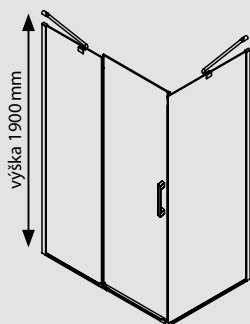

ONE

ČTVEREC /
OBDÉLNÍK

DVOUDÍLNÉ DVEŘE
OTOČNÉ S BOČNÍ STĚNOU
– PŘÍMÝ VSTUP

- leštěný profil s integrovaným zdvihovým mechanismem
- prahová lišta, magnetické a další těsnění zabraňují rozstříku vody
- magnetické těsnění je skryto v hliníkových profilech, které dodávají zástěnám luxusní vzhled
- síla všech skel je 6 mm
- při použití dvou nastavovacích profilů se výrobek rozšíří o 25 mm na každou stranu
- možnost výroby atypického provedení na míru v maximální výšce 2 000 mm
- sprchový kout je možné polepit designovou fólií ze čtrnácti různých dekorů viz str. 72

UPOZORNĚNÍ!

Při montáži zástěny bez vaničky je nutná příprava vyspádované podlahy tak, aby zástěna byla usazena na rovinu mimo vyspádovanou plochu. Montážní rozměry u této varianty je potřeba zmenšit o sílu rámu tzn. o 50 mm.

DESIGNOVÉ
FÓLIE