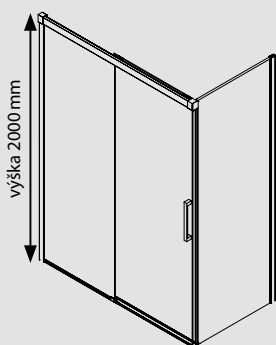

FONDURA

OBDELNÍK

DVOUDÍLNÉ POSUVNÉ DVEŘE S BOČNÍ STĚNOU

- vodící lišta v sobě skrývá **SOFT CLOSE** mechanismus s dotahem
- systém **SOFT CLOSE** samočinně provede dovření a dotažení dveří při zavření
- dveře **FONDURA** nemají s tímto systémem magnetickou lištu
- přístěnný profil, do kterého se vkládá sklo a fixuje se plastovým těsněním
- na přístěnném profilu nejsou viditelné žádné šroubky ani zásepky
- elegantní hranaté madlo
- dveře jsou děleny na část pevnou a část posuvnou
- variabilní levé či pravé provedení
- vhodné i do menších prostor (bezprostředně vedle boční stěny lze umístit další koupelnové zařízení)
- prahová lišta a další těsnění zabráňující rozstříku vody síla skel 8 mm
- sprchový kout je možné polepit designovou fólií ze čtrnácti různých dekorů viz str. 72