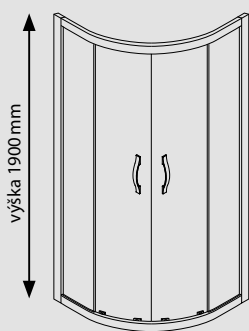

ČTVRTKRUH DVOUDÍLNÉ DVEŘE POSUVNÉ

- horní zdvojená ložiska pro bezproblémový chod dveří
- spodní odklopný systém CLIP CLEAN pro snadnou údržbu míst jinak těžko dostupných
- vodorovný profil je opatřen plastovým zámekem
- spojení se svislým profilem se provede jednoduchým zasunutím do profilu.
- radius 550 mm
- síla skel je 6 mm a jsou standardně již z výroby opatřena ochrannou vrstvou COATED GLASS
- sprchový kout v čirém provedení je možné polepit designovou folií ze čtrnácti různých dekorů viz str. 72

UPOZORNĚNÍ! Při montáži zástěny bez vaničky je nutná příprava vyspádané podlahy tak, aby zástěna byla usazena na rovinu mimo vyspádanou plochu. Montážní rozměry u této varianty je potřeba zmenšit o sílu rámu tzn. o 20 mm.